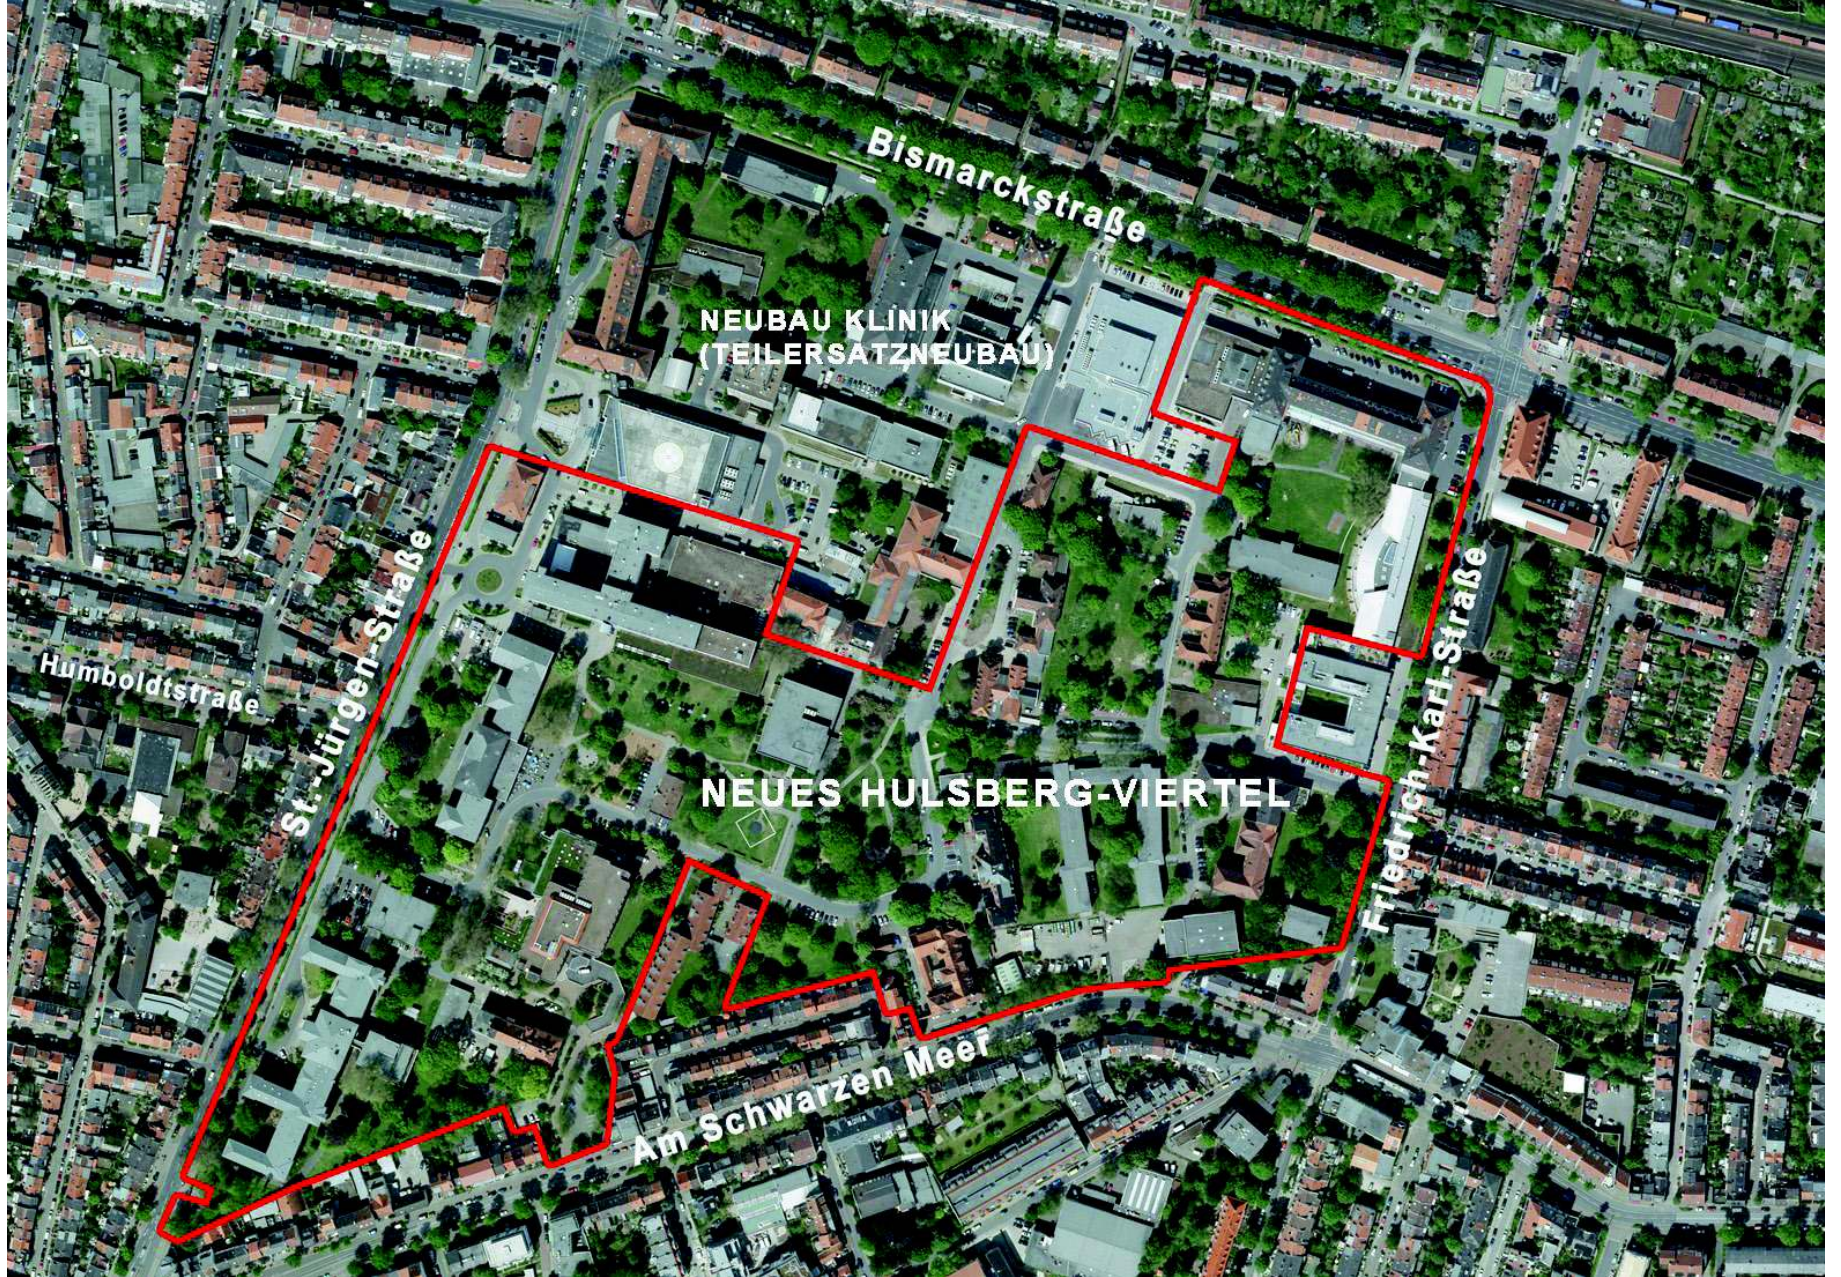

- ① 1. Bauabschnitt Wohnen
- ② 2. Bauabschnitt Wohnen
- ③ 3. Bauabschnitt Wohnen
- ④ 4. Bauabschnitt Wohnen
- ⑤ 5. Bauabschnitt Wohnen
- ⑥ Gewerbegebiet Nord-West
- ⑦ Gewerbegebiet Nord-Ost
- ⑧ Gewerbegebiet "Rappertweg"
- ⑨ Neue Messe München
- ⑩ Messesee
- ⑪ Park+Ride-Anlage
- ⑫ Ver- und Entsorgungsfläche mit Energiezentrale
- ⑬ Landschaftspark
- ⑭ Badesee
- ⑮ Rodelhölzer
- ⑯ Friedhofserweiterung Riem
- ⑰ Riemer Wald

- Milchgebietsnutzung/Kerngebiete
- Wohngebiete
- Infrastruktureinrichtungen
- Messengelände/Gewerbegebiete
- öffentliche Grünflächen
- private Grün- und Freizeitanlagen
- Gehölzpflanzungen
- Landwirtschaft
- Kleingartenanlage
- See
- Straßen, Wege und Plätze (Hauptverbindungen)
- U-Bahn, S-Bahn

Neues Hulsberg-Viertel Bremen

Professor Gerd Aufmkolk

Äußerer Grüngürtel Köln

**Das Alte stürzt,
es ändert sich die Zeit.
Und neues Leben
blüht aus den Ruinen.**

Luftbild Südstadtpark, Fürth

Wettbewerb Südstadtpark, Fürth

Pesch & Partner mit WGF Nürnberg

Neues Hulsberg-Viertel Bremen

Professor Gerd Aufmkolk

Perspektive Südstadtpark, Fürth

Schrägluftbild Südstadtpark, Fürth

aus Oberste Baubehörde im Bayerischen Staatsministerium des Innern, 2006, S.10