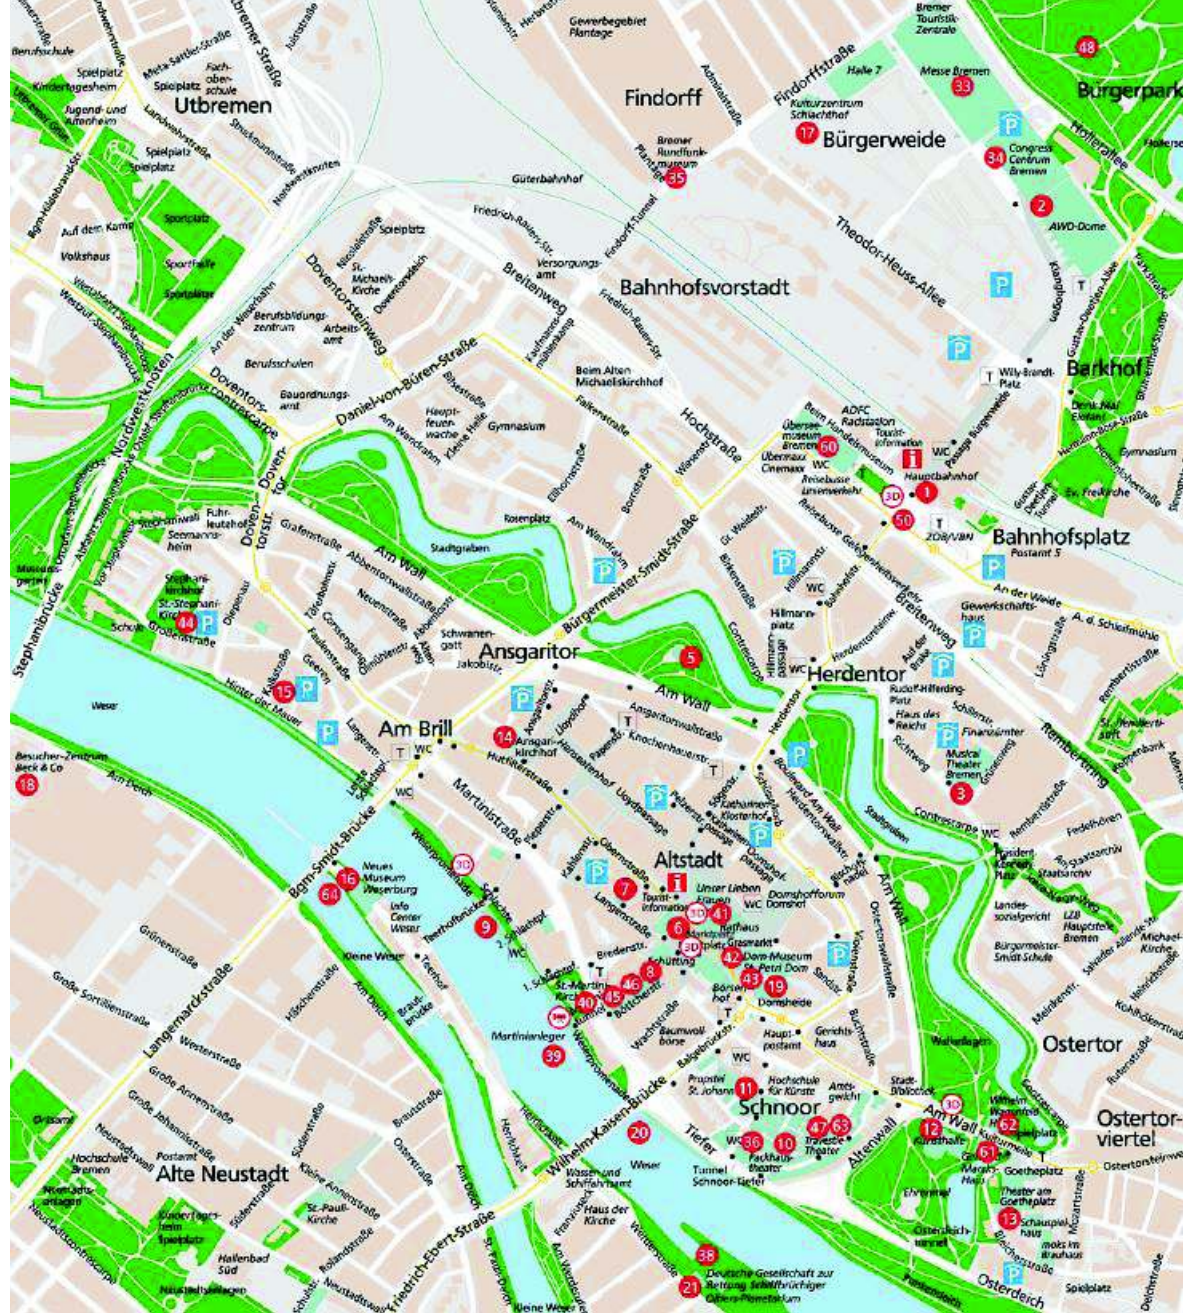

- ① 1. Bauabschnitt Wohnen
- ② 2. Bauabschnitt Wohnen
- ③ 3. Bauabschnitt Wohnen
- ④ 4. Bauabschnitt Wohnen
- ⑤ 5. Bauabschnitt Wohnen
- ⑥ Gewerbegebiet Nord-West
- ⑦ Gewerbegebiet Nord-Ost
- ⑧ Gewerbegebiet "Rappertweg"
- ⑨ Neue Messe München
- ⑩ Messesee
- ⑪ Park+Ride-Anlage
- ⑫ Ver- und Entsorgungsfläche mit Energiezentrale
- ⑬ Landschaftspark
- ⑭ Badesee
- ⑮ Rodelhölzer
- ⑯ Friedhofserweiterung Riem
- ⑰ Riemer Wald

- Milchgebietsnutzung/Kerngebiete
- Wohngebiete
- Infrastruktureinrichtungen
- Messengelände/Gewerbegebiete
- öffentliche Grünflächen
- private Grün- und Freizeitanlagen
- Gehölzpflanzungen
- Landwirtschaft
- Kleingartenanlage
- See
- Straßen, Wege und Plätze (Hauptverbindungen)
- U-Bahn, S-Bahn

Stand: 6/2004
 Dateibasis: U+M Vorkonzeption

Städtebauliches Konzept Messestadt Riem, München

Aus Landeshauptstadt München, 2004, S. 2f.

Schule in der Messestadt Riem, München

aus Landeshauptstadt München, Referat für Stadtplanung und Bauordnung, S.1

Visualisierung Umwandlungsfläche Birketweg, München

aus Landeshauptstadt München, Referat für Stadtplanung und Bauordnung, 2004, S.1

Stadtplan Bremen

Neues Hulsberg-Viertel Bremen

Professor Gerd Aufmkolk

Wallanlagen Bremen